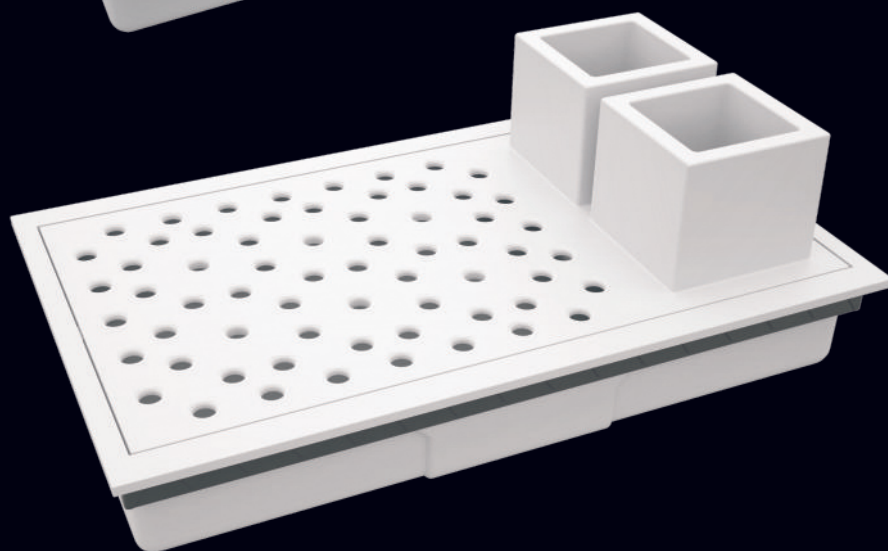

8 Litros

Fácil Instalação e Limpeza.

Encaixe Perfeito e Silencioso.

Cesto Compatível com Sacolas Plásticas.

Plástico de Engenharia, mais durabilidade.

Modelo
Redondo

Modelo
Quadrado

Branca

Bege

Cappuccino

Cinza Chumbo

Preto Vulcano

Canal Organizador Concept

Adquira seus módulos e
personalize sua bancada

Módulo para Pratos

Tamanho: 17x30 cm
Capacidade: 06 Pratos

Módulo para Copos e Talheres

Tamanho: 17x30 cm
Capacidade: 06 Copos
02 Porta-Talheres

Módulo
A parte superior do produto é o local de descanso para as louças, podendo ser removida para limpeza.

Calha
Retêm toda a água que escorre das louças. Removível, facilitando a limpeza.