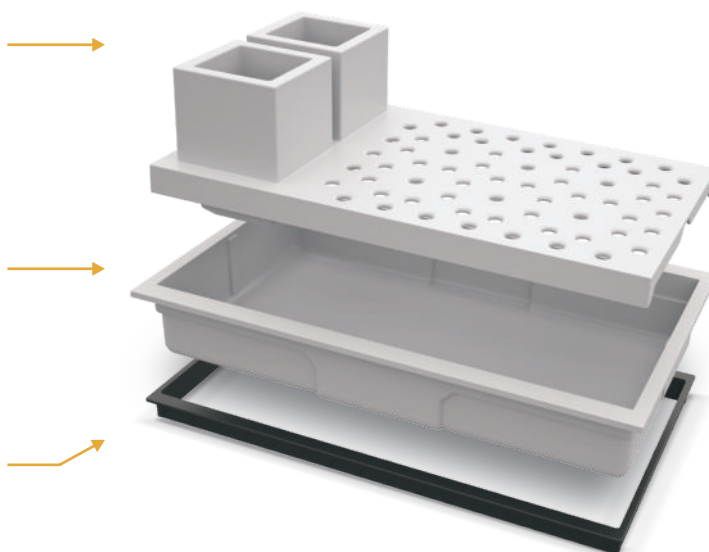

Módulo
A parte superior do produto é o local de descanso para as louças, podendo ser removida para limpeza.

Calha
Retêm toda a água que escorre das louças. Removível, facilitando a limpeza.

Suporte
Dá acabamento ao alojamento na bancada e fornece um encaixe para a calha.