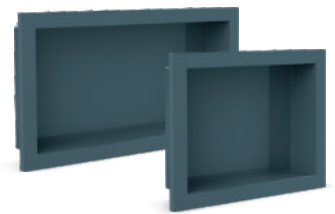

Cinza Chumbo