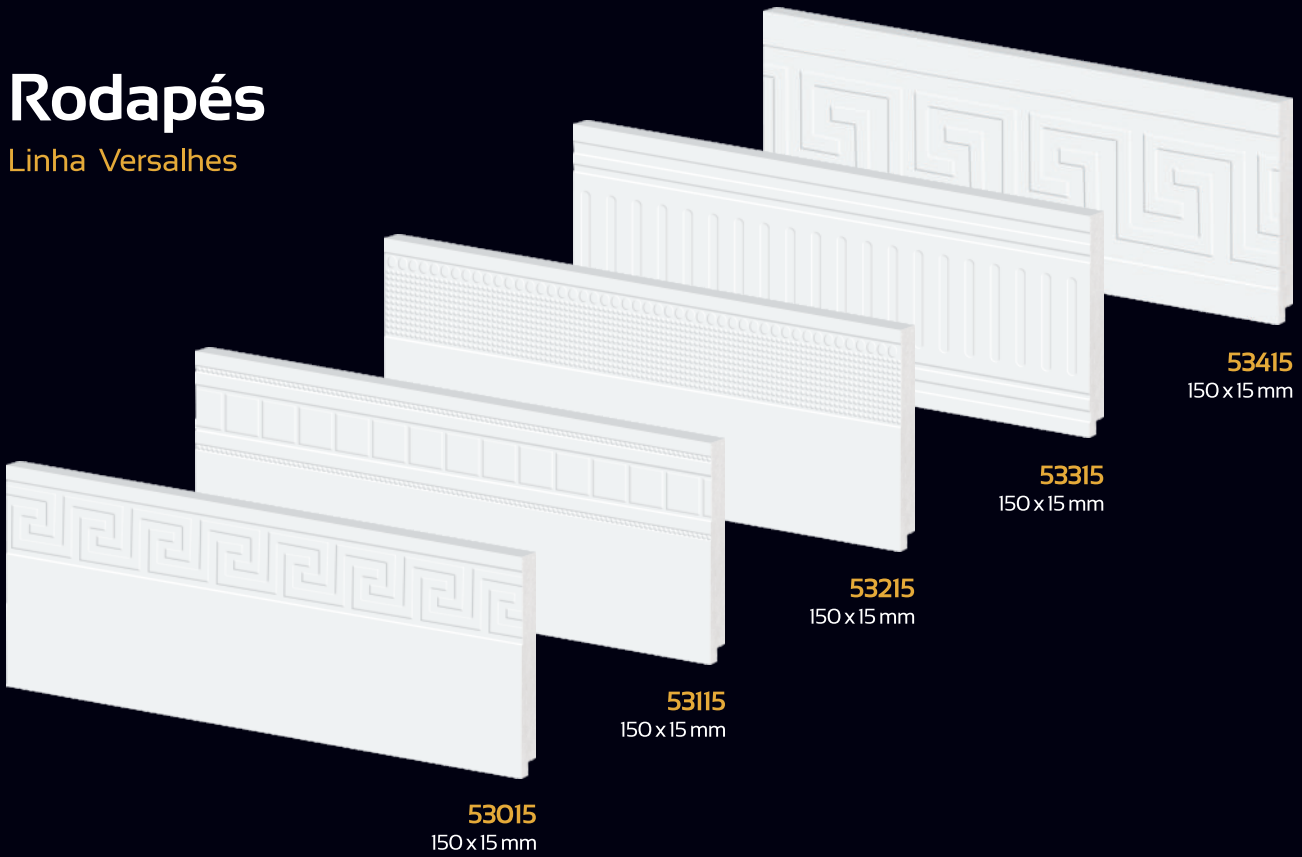

50815
150x13 mm

51815
150x13 mm

Linha Slim

50907
70x10 mm

51907
70x10 mm

50910
100x10 mm

51910
100x10 mm

50915
150x10 mm

51915
150x10 mm

Linha Retrofit

50712
120x25 mm

O AUTÊNTICO POLIESTIRENO 100% VIRGEM

Rodapés

Linha Versalhes

Rodameios

Linha Versalhes