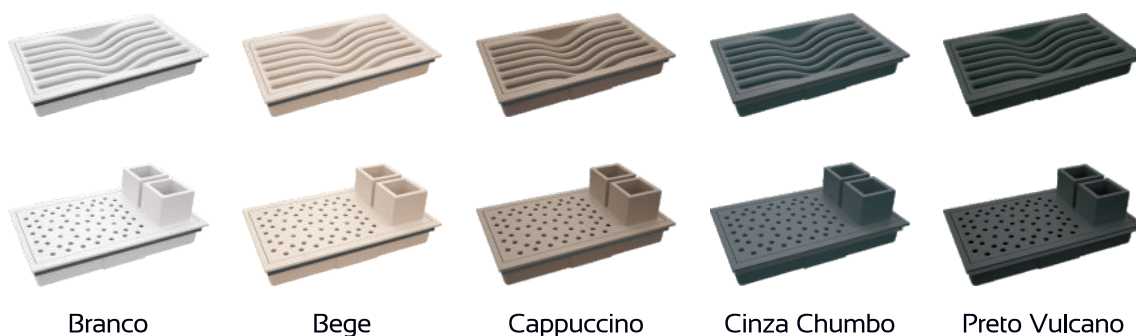

Módulo
A parte superior do produto é o local de descanso para as louças, podendo ser removida para limpeza.

Calha
Retêm toda a água que escorre das louças. Removível, facilitando a limpeza.

Suporte
Dá acabamento ao alojamento na bancada e fornece um encaixe para a calha.