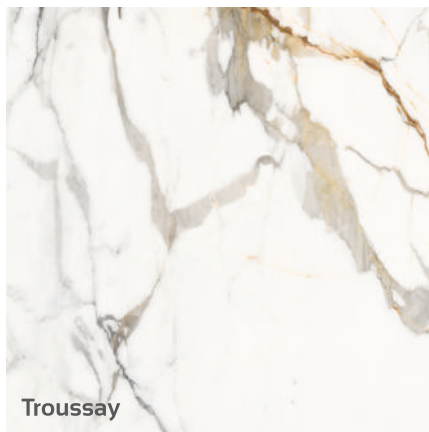

Uso Residencial Geral

Dimensões: 920 x 920 mm

Espessura: 2 mm

Capa de Uso: 0,20 mm

Caixa: 06 Unidades

Área de Cobertura: 5,08 m²