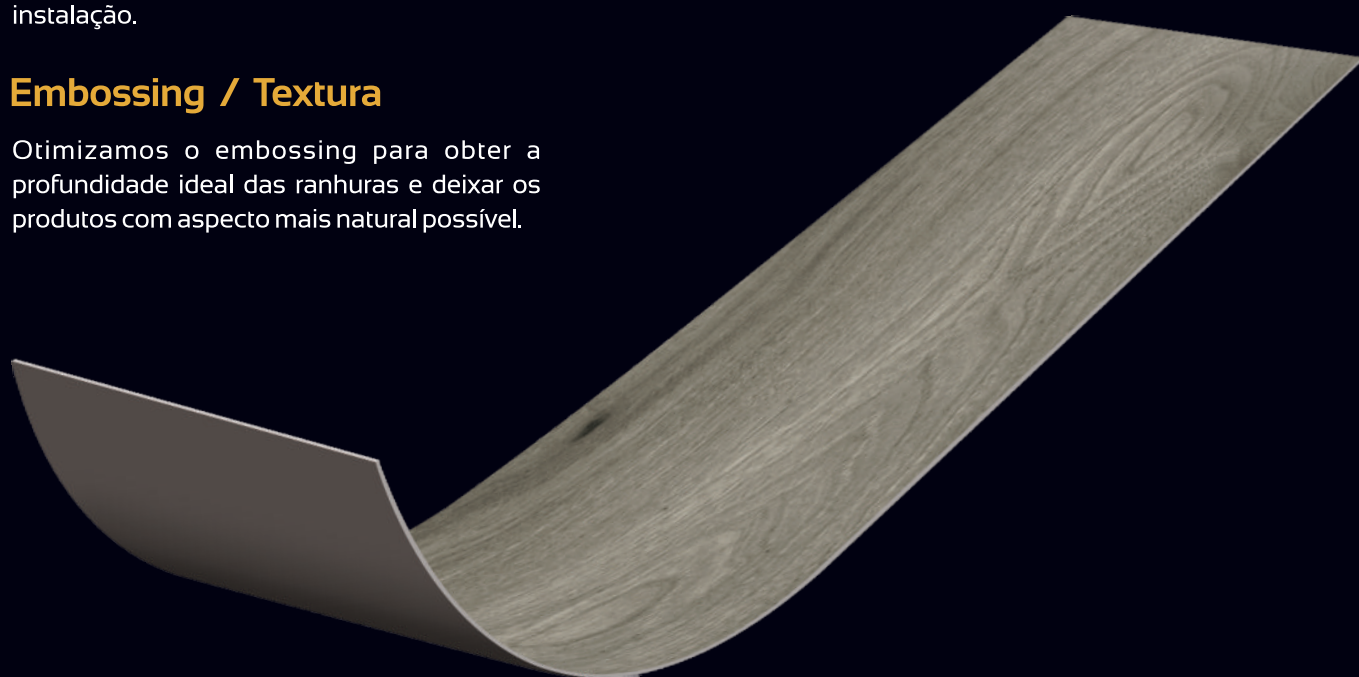

Piso Vinílico

Matéria-Prima 100% Virgem

Os pisos vinílicos Arquitech são produzidos com matéria-prima virgem, tornando o produto totalmente reciclável, mais resistente, leve e flexível, facilitando o manuseio, corte e instalação.

Embossing / Textura

Otimizamos o embossing para obter a profundidade ideal das ranhuras e deixar os produtos com aspecto mais natural possível.

Selo de Qualificação que os Pisos Arquitech cumprem todos os requisitos da Norma Técnica Brasileira ABNT NBR 14917-1:2022, e podem participar de licitações, conferindo mais segurança ao consumidor final.