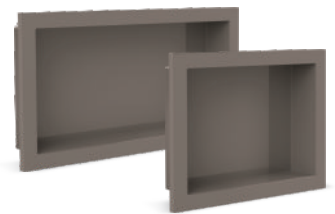

Cappuccino