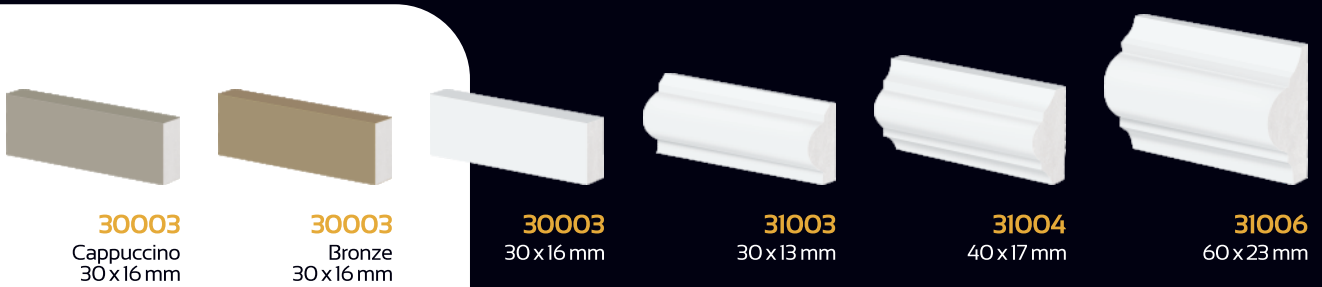

Rodapés

Linha Versalhes

Rodameios

Linha Versalhes

Rodameios