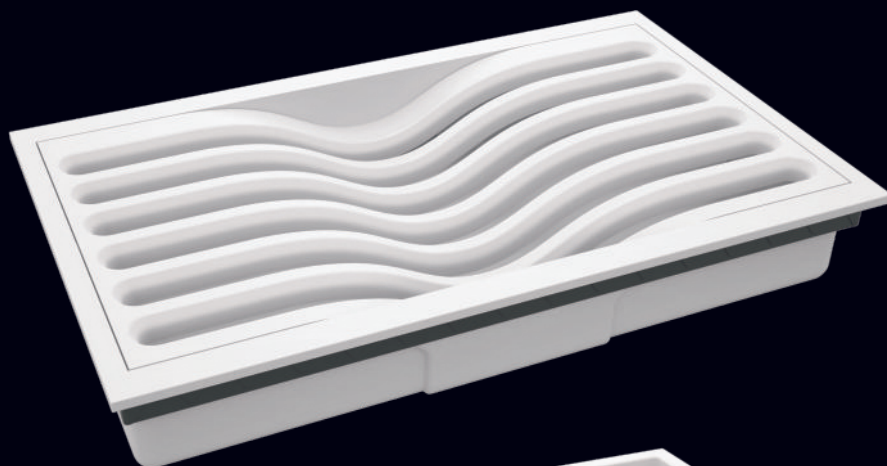

8 Litros

Fácil Instalação e Limpeza.

Encaixe Perfeito e Silencioso.

Cesto Compatível com Sacolas Plásticas.

Plástico de Engenharia, mais durabilidade.

Modelo
Redondo

Modelo
Quadrado

Branca

Bege

Cappuccino

Cinza Chumbo

Preto Vulcano

Canal Organizador Concept

Adquira seus módulos e
personalize sua bancada

Módulo para Pratos

Tamanho: 17x30 cm
Capacidade: 06 Pratos

Módulo para Copos e Talheres

Tamanho: 17x30 cm
Capacidade: 06 Copos
02 Porta-Talheres

Módulo
A parte superior do produto é o local de descanso para as louças, podendo ser removida para limpeza.

Calha
Retêm toda a água que escorre das louças. Removível, facilitando a limpeza.