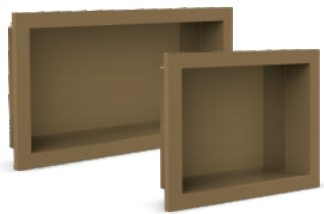

Acabamento Gloss ou Matte
Instalação Rápida e Fácil
Produzido em Plástico de Engenharia

Bronze