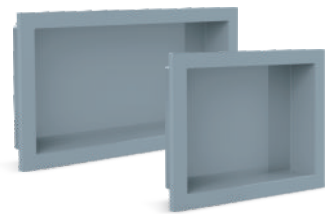

Cinza Urbano