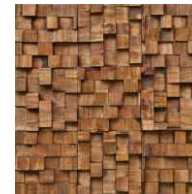

LIVELLO

27cm x 27cm
0,0729m²/peça

CASTANHO