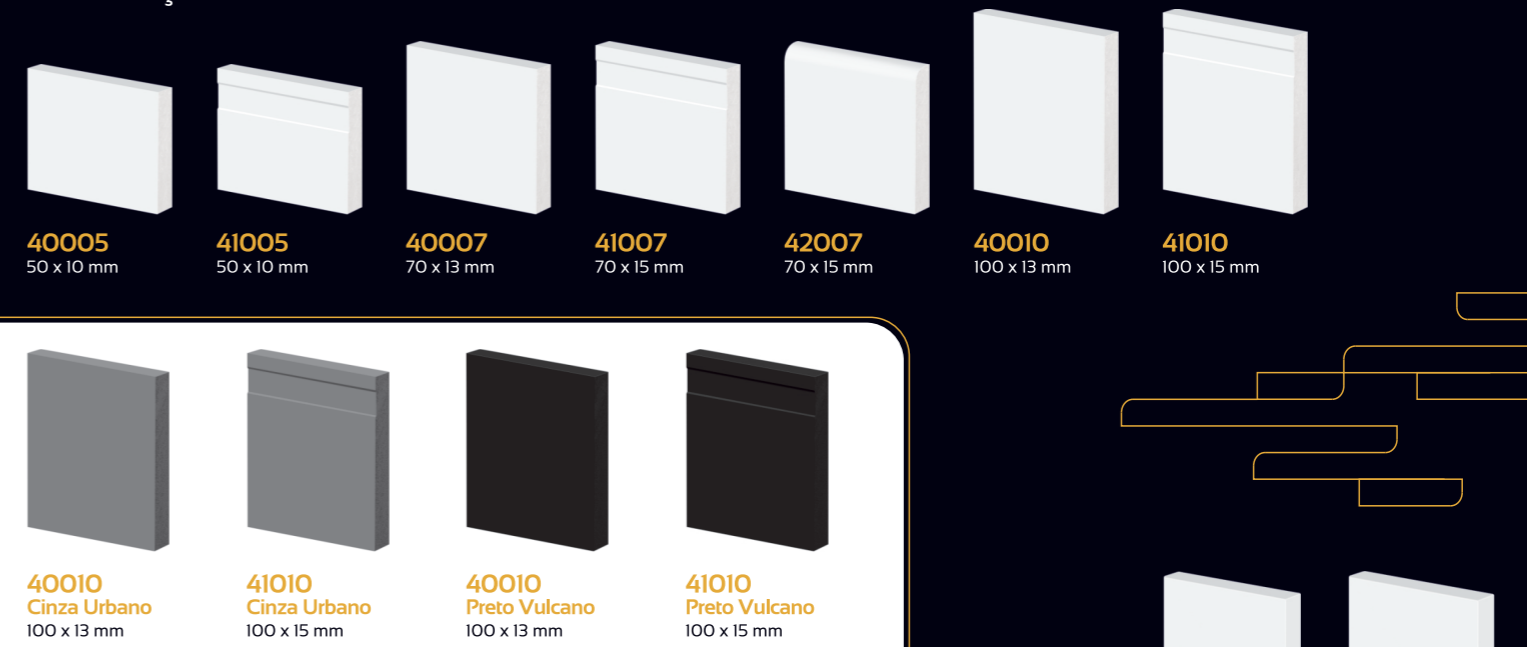

A elegância só existe quando cada detalhe se torna essencial.
Um ambiente que reflete seu bom gosto precisa ser emoldurado de forma única. Afinal, bom gosto é muito mais que um detalhe.

RODAPÉS

LINHA VERSALHES

RODAPÉS

RODAMEIOS

GUARNIÇÕES

SÓCALOS E ROSETAS

DIAMANTADOS

RODAMEIOS

IDEAL PARA APLICAÇÃO E ACABAMENTO DOS PRODUTOS ARQUITECH

ARQUITECH FIX
Sistema de Fixação para Rodapés

Instalação sem Cabarito
Mais Agilidade e Economia

Aplicação com martelo e alicate universal

Rodapés
Guarnições
Rodameios

COLA E ACABAMENTO
1 kg

ADESIVO A BASE D'ÁGUA SILICONADO BRANCO

Aplicação com espátula

Rodapés
Guarnições
Rodameios
Madeira
Metal
Cerâmica

COLA E ACABAMENTO
420 g

ADESIVO A BASE D'ÁGUA SILICONADO BRANCO

Aplicação com pistola

Rodapés
Guarnições
Rodameios
Madeira
Metal
Cerâmica