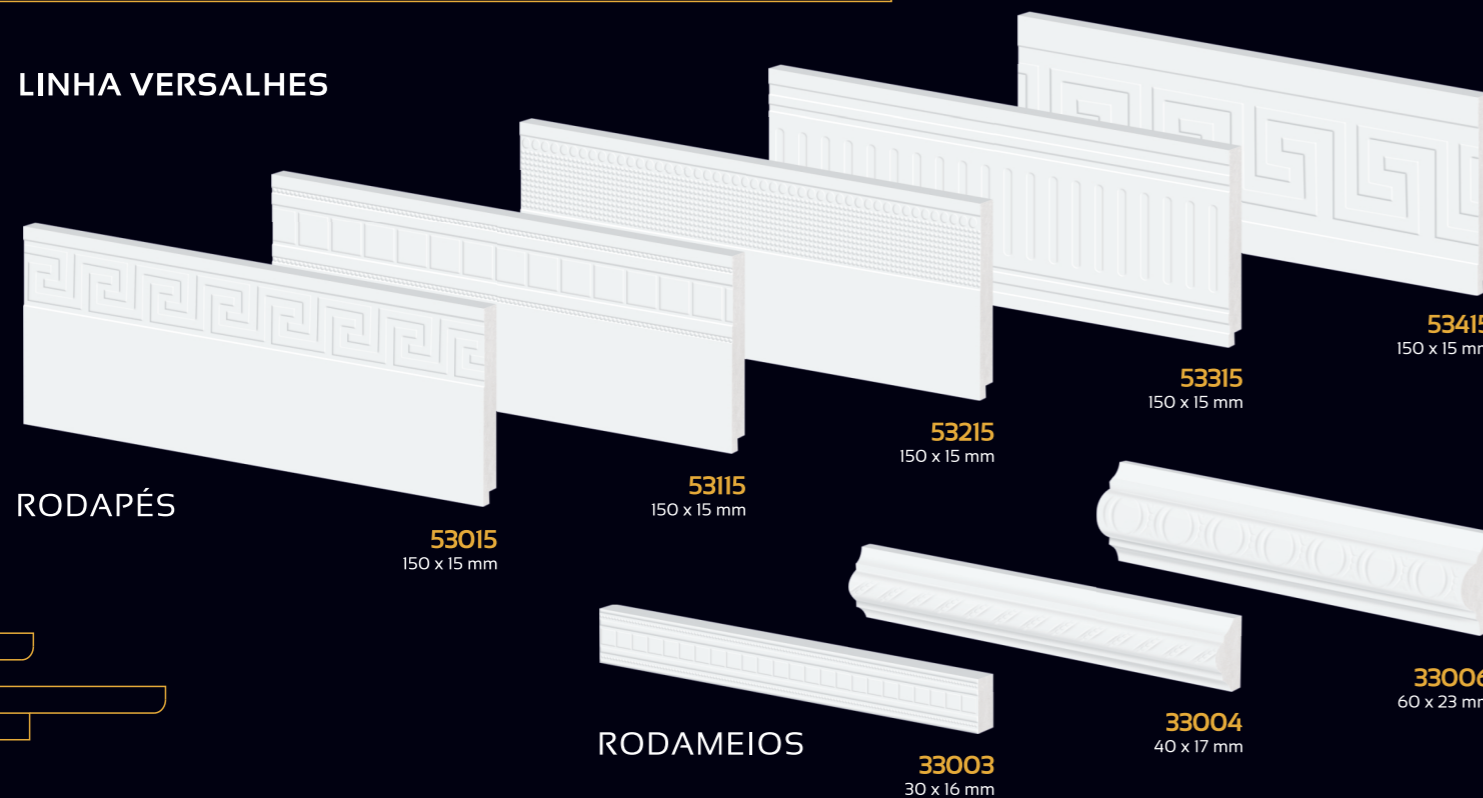

A elegância só existe quando cada detalhe se torna essencial.
Um ambiente que reflete seu bom gosto precisa ser emoldurado de forma única. Afinal, bom gosto é muito mais que um detalhe.

RODAPÉS

LINHA VERSALHES