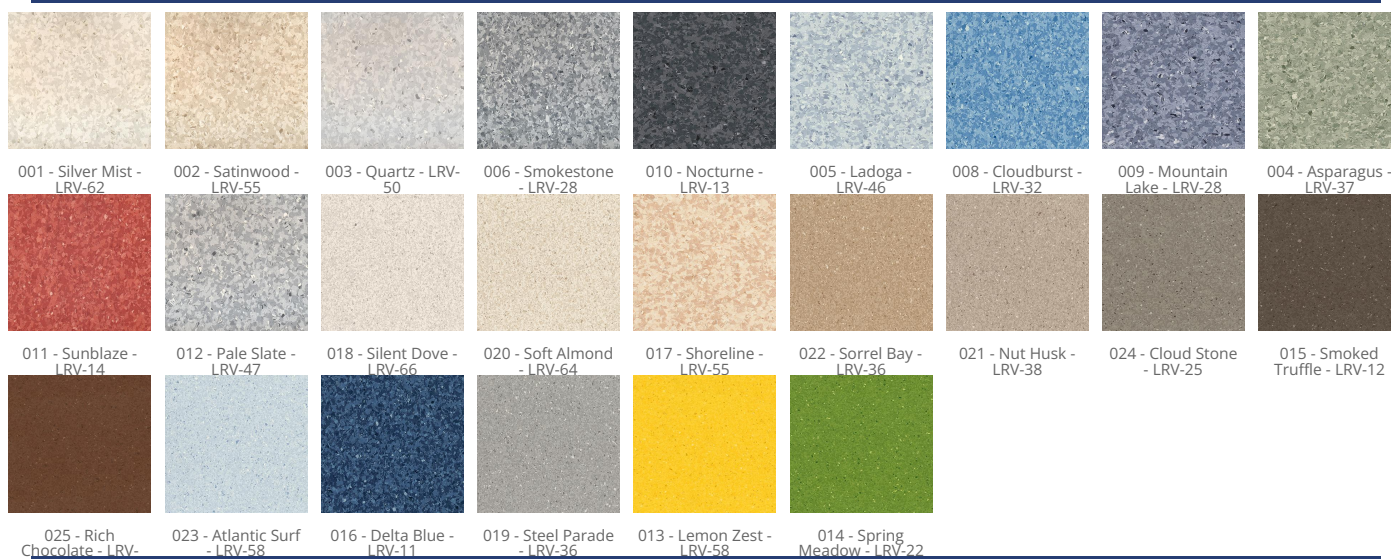

# Classic Mystique PUR

<b>Espessura total</b>	2 mm
<b>Tamanho do rolo padrão</b>	2 m x 20 m = 40 m <sup>2</sup>
<b>Peso total</b>	3250 g/m <sup>2</sup>
<b>Aplicação</b>	23 - residencial pesado / 34 - comercial muito pesado / 43 - industrial pesado
<b>Reação ao fogo</b>	II-A / Bfl-s1
<b>Resistência antiderrapante</b>	AS/NZS 4586 - R9 / EN 13893 - Classe DS
<b>Resistência à abrasão</b>	EN ISO 10581 - Tipo I
<b>Teste VOC</b>	Floorscore
<b>Propensão eletrostática</b>	EN 1815 - ≤ 2kv
<b>Resistência bacteriana</b>	ISO 846 Parte C - não favorece crescimento
<b>Identação residual</b>	≤ 0.1mm
<b>Tratamento de superfície</b>	PUR